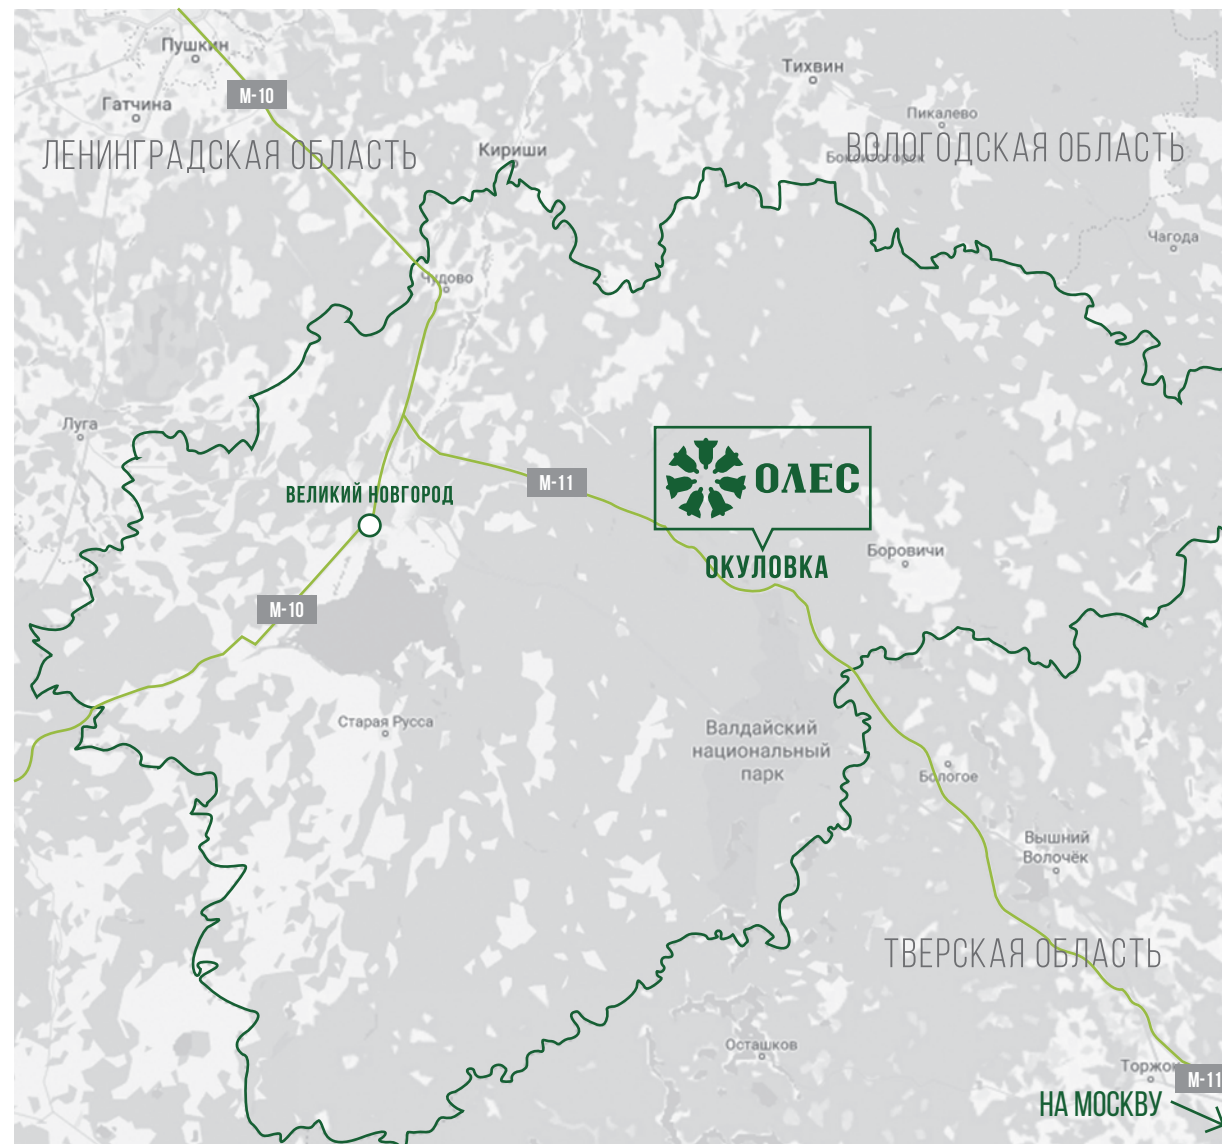

ДЕРЕВООБРАБАТЫВАЮЩИЙ ЗАВОД «ОЛЕС»

174352, Новгородская обл., г. Окуловка, ул. Парфенова, 3

8 (800) 200-05-99

8 (81657) 24-297

Г. МОСКВА, ВЫСТАВОЧНЫЙ ДОМ

65 км МКАД, внешняя сторона, ТК "Синдика", выставочный дом 18/13

8 (800) 707-18-10

zavodoles.ru

info@zavodoles.ru

ЗАВОД «ОЛЕС» — ПРЕДПРИЯТИЕ ПОЛНОГО ЦИКЛА ПО ПРОИЗВОДСТВУ ДОМОВ ИЗ КЛЕЕНОГО БРУСА